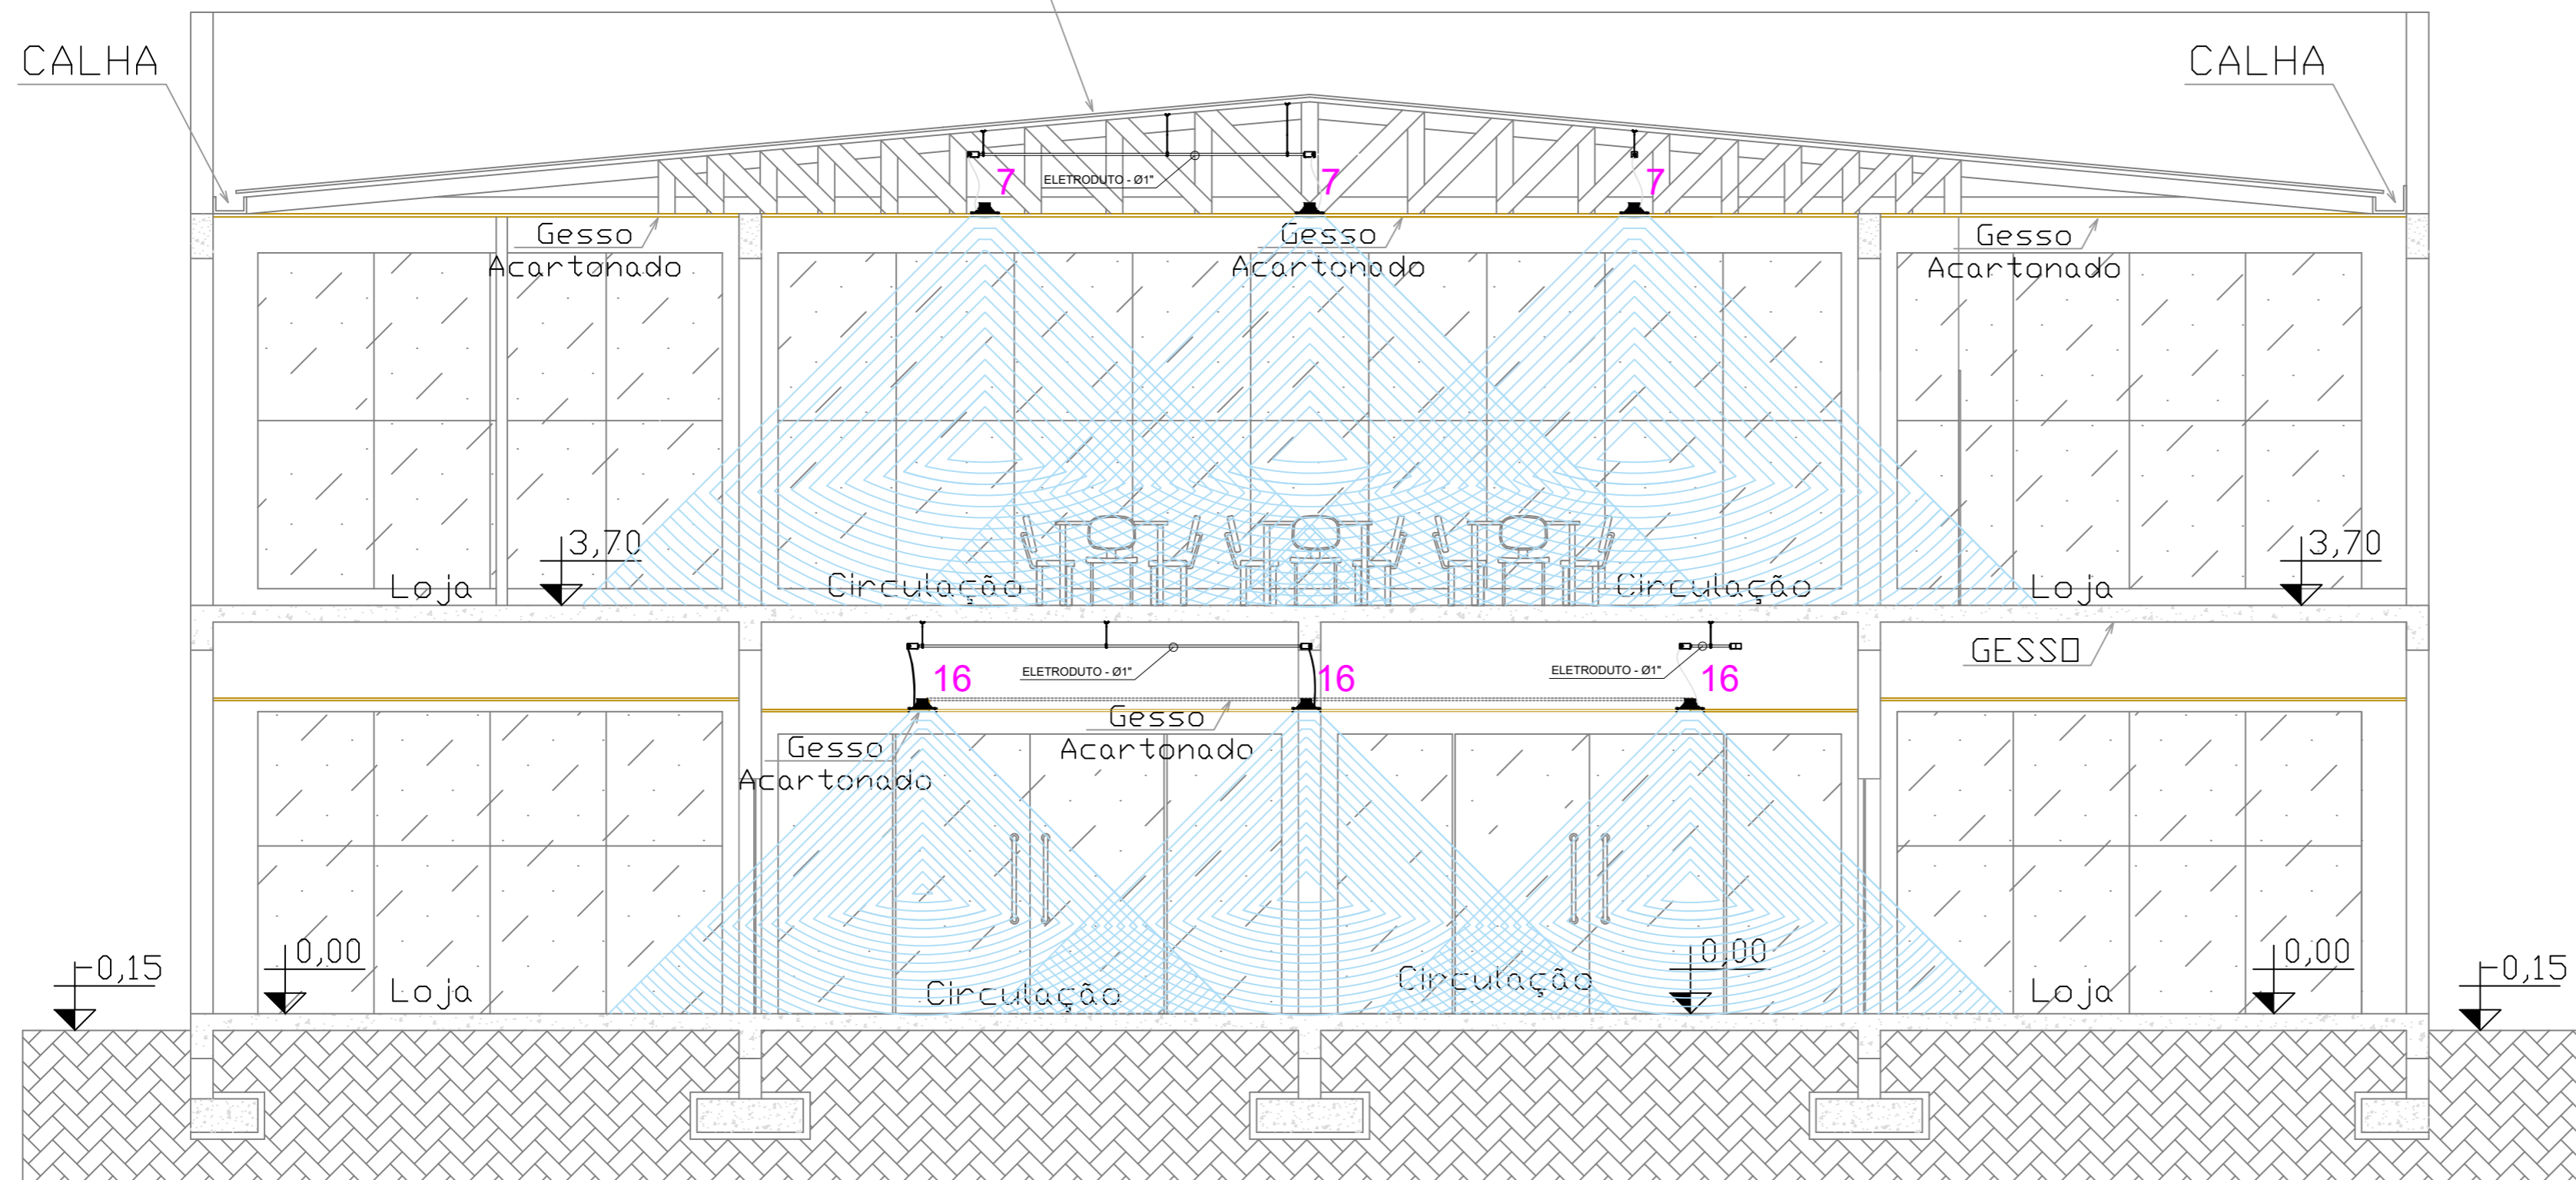

Estrutura Metálica
Telha Galvalume
incl. 10%

Corte EF

REVISÃO	DESCRIÇÃO	DATA

CONTROLE DE REVISÕES			
FineSound		"we do our best to make you fine"	
Sonorização inteligente			
CLIENTE:	SHOPPING GALERIA MAFINI		
LOCAL:			
ASSUNTO:	INSTALAÇÃO DO SISTEMA DE SONORIZAÇÃO AMBIENTE		FOLHA Nº
CORTE EF			04/08
DES.: JEFFERSON RODRIGUES	PROJ.: JEFFERSON RODRIGUES	DATA: FEV/2019	ESCALA:
			VERIF.:
			SONORIZAÇÃO